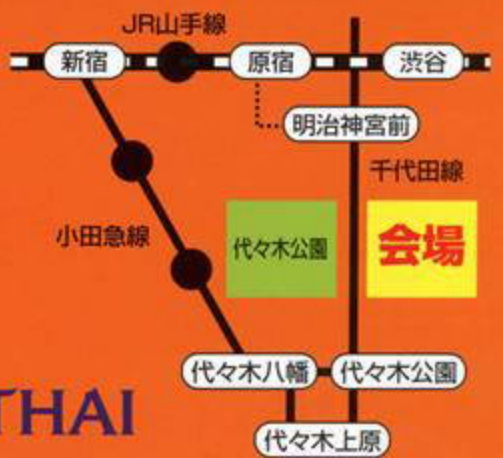

入場無料
雨天決行

5月12日(土) 13日(日)

10:00~20:00 会場:代々木公園イベント広場
๑๐.๐๐ - ๒๐.๐๐ น. ณ สวนสาธารณะโยโย้

タイ王国大使館HP <http://www.thaiembassy.jp>
タイ・フェスティバル公式HP <http://www.thaifestival.jp>

主催:タイ王国大使館 後援:外務省・東京都・渋谷区